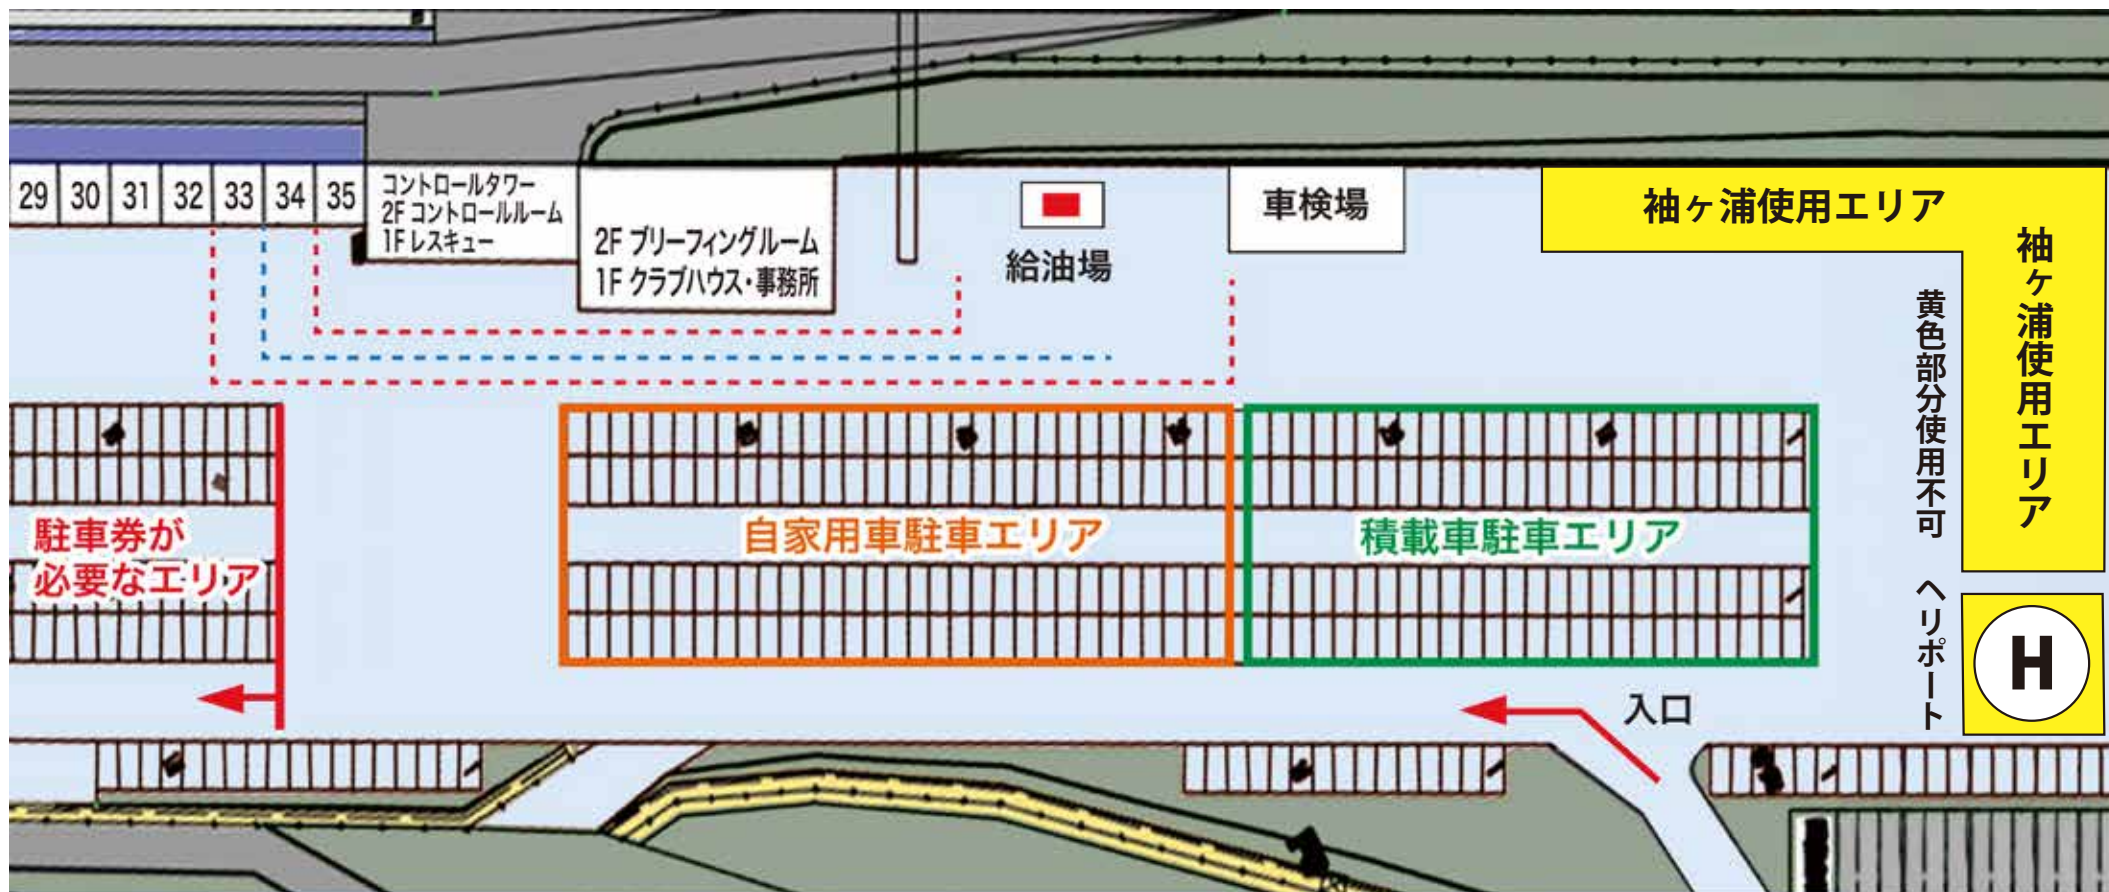

8taiQ 駐車区分

袖ヶ浦フォレストレースウェイ ゲートオープン

6/6 (土) 10:00 6/7 (日) 5:30

※6/6(土)は10時より入場可能ですが、午前の走行の方に迷惑にならないように願います。 ※午前のスポーツ走行時ピット・ピット裏使用不可

駐車については、警備員の誘導に従って頂きます。

指定エリア以外への駐車をした場合は、関係チームへのペナルティ対象となりますので、お友達を含めたチーム関係者へ周知徹底してください。